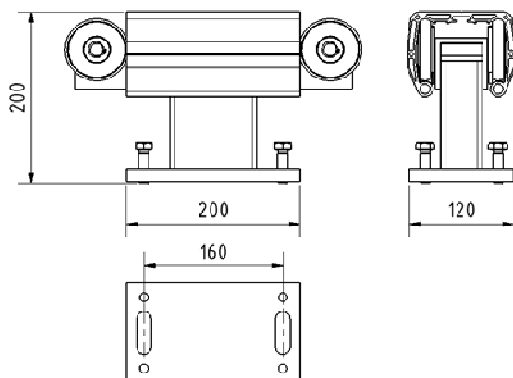

Datenblatt Rollbock RB6

GL [mm]	DL [mm]	EL [mm]	EA [mm]	EB [mm]	EL _{effektiv} [mm]	zul. Masse [kg]	zul. Metermasse [kg/m]	FL [mm]
4200	3000	1200	155	155	890	287	68	1400
4900	3500	1400	155	155	1090	307	63	1600
5600	4000	1600	155	155	1290	322	57	1800
6300	4500	1800	155	155	1490	334	53	2000
7000	5000	2000	155	155	1690	344	49	2200
7700	5500	2200	155	155	1890	352	46	2400
8400	6000	2400	155	155	2090	359	43	2600
9100	6500	2600	155	155	2290	365	40	2800
9800	7000	2800	155	155	2490	370	38	3000
10500	7500	3000	155	155	2690	374	36	3200
11200	8000	3200	155	155	2890	378	34	3400

Datenblatt Rollbock RB8

GL	DL	EL	EA	EB	EL _{effektiv}	zul. Masse	zul. Metermasse	FL
[mm]	[mm]	[mm]	[mm]	[mm]	[mm]	[kg]	[kg/m]	[mm]
5600	4000	1600	225	225	1150	328	59	1800
6300	4500	1800	225	225	1350	340	54	2000
7000	5000	2000	225	225	1550	349	50	2200
7700	5500	2200	225	225	1750	356	46	2400
8400	6000	2400	225	225	1950	362	43	2600
9100	6500	2600	225	225	2150	367	40	2800
9800	7000	2800	225	225	2350	371	38	3000
10500	7500	3000	225	225	2550	375	36	3200
11200	8000	3200	225	225	2750	378	34	3400
11900	8500	3400	225	225	2950	381	32	3600
12600	9000	3600	225	225	3150	383	30	3800

Datenblatt Rollbock RB12

GL	DL	EL	EA	EB	EL _{effektiv}	zul. Masse	zul. Metermasse	FL
[mm]	[mm]	[mm]	[mm]	[mm]	[mm]	[kg]	[kg/m]	[mm]
8400	6000	2400	290	290	1820	517	62	2600
9100	6500	2600	290	290	2020	535	59	2800
9800	7000	2800	290	290	2320	550	56	3000
10500	7500	3000	290	290	2420	563	54	3200
11200	8000	3200	290	290	2620	575	51	3400
11900	8500	3400	290	290	2820	586	49	3600
12600	9000	3600	290	290	3020	595	47	3800
13300	9500	3800	290	290	3220	604	45	4000
14000	10000	4000	290	290	3420	612	44	4200
14700	10500	4200	290	290	3620	619	42	4400
15400	11000	4400	290	290	3820	625	41	4600