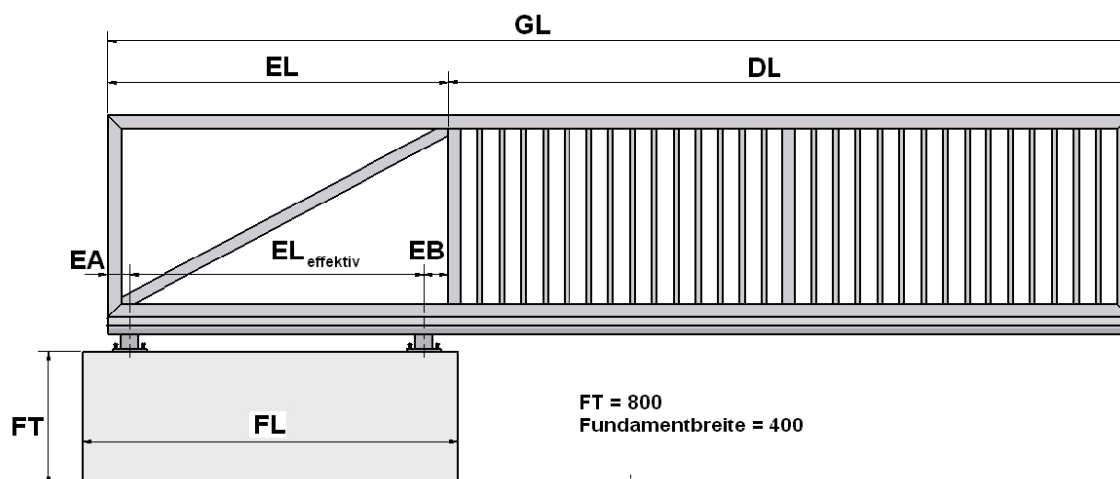

Datenblatt Rollbock RB6

GL [mm]	DL [mm]	EL [mm]	EA [mm]	EB [mm]	EL _{effektiv} [mm]	zul. Masse [kg]	zul. Metermasse [kg/m]	FL [mm]
4200	3000	1200	155	155	890	287	68	1400
4900	3500	1400	155	155	1090	307	63	1600
5600	4000	1600	155	155	1290	322	57	1800
6300	4500	1800	155	155	1490	334	53	2000
7000	5000	2000	155	155	1690	344	49	2200
7700	5500	2200	155	155	1890	352	46	2400
8400	6000	2400	155	155	2090	359	43	2600
9100	6500	2600	155	155	2290	365	40	2800
9800	7000	2800	155	155	2490	370	38	3000
10500	7500	3000	155	155	2690	374	36	3200
11200	8000	3200	155	155	2890	378	34	3400

Datenblatt Rollbock RB8

GL	DL	EL	EA	EB	EL _{effektiv}	zul. Masse	zul. Metermasse	FL
[mm]	[mm]	[mm]	[mm]	[mm]	[mm]	[kg]	[kg/m]	[mm]
5600	4000	1600	225	225	1150	328	59	1800
6300	4500	1800	225	225	1350	340	54	2000
7000	5000	2000	225	225	1550	349	50	2200
7700	5500	2200	225	225	1750	356	46	2400
8400	6000	2400	225	225	1950	362	43	2600
9100	6500	2600	225	225	2150	367	40	2800
9800	7000	2800	225	225	2350	371	38	3000
10500	7500	3000	225	225	2550	375	36	3200
11200	8000	3200	225	225	2750	378	34	3400
11900	8500	3400	225	225	2950	381	32	3600
12600	9000	3600	225	225	3150	383	30	3800

Datenblatt Rollbock RB12

GL	DL	EL	EA	EB	EL _{effektiv}	zul. Masse	zul. Metermasse	FL
[mm]	[mm]	[mm]	[mm]	[mm]	[mm]	[kg]	[kg/m]	[mm]
8400	6000	2400	290	290	1820	517	62	2600
9100	6500	2600	290	290	2020	535	59	2800
9800	7000	2800	290	290	2320	550	56	3000
10500	7500	3000	290	290	2420	563	54	3200
11200	8000	3200	290	290	2620	575	51	3400
11900	8500	3400	290	290	2820	586	49	3600
12600	9000	3600	290	290	3020	595	47	3800
13300	9500	3800	290	290	3220	604	45	4000
14000	10000	4000	290	290	3420	612	44	4200
14700	10500	4200	290	290	3620	619	42	4400
15400	11000	4400	290	290	3820	625	41	4600