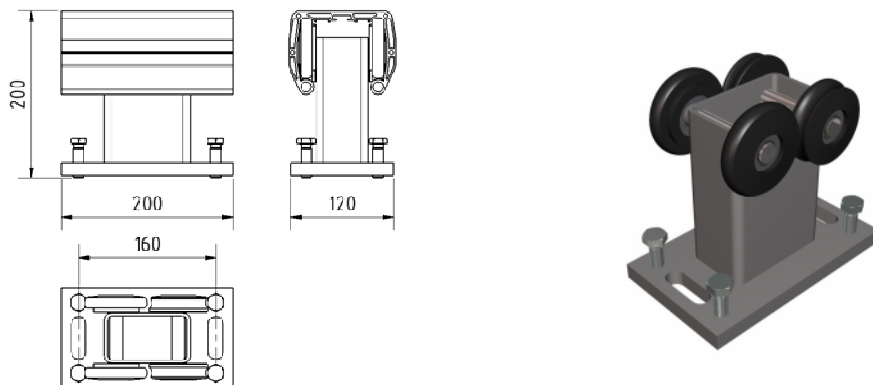

Datenblatt Rollbock RB4

GL [mm]	DL [mm]	EL [mm]	EA [mm]	EB [mm]	EL _{effektiv} [mm]	zul. Masse [kg]	zul. Metermasse [kg/m]	FL [mm]
2800	2000	800	150	150	500	147	52	1000
3500	2500	1000	150	150	700	161	46	1200
4200	3000	1200	150	150	900	170	40	1400
4900	3500	1400	150	150	1100	176	36	1600
5600	4000	1600	150	150	1300	181	32	1800
6300	4500	1800	150	150	1500	185	29	2000
7000	5000	2000	150	150	1700	187	27	2200
7700	5500	2200	150	150	1900	190	25	2400
8400	6000	2400	150	150	2100	192	23	2600

Datenblatt Rollbock RB6

GL [mm]	DL [mm]	EL [mm]	EA [mm]	EB [mm]	EL _{effektiv} [mm]	zul. Masse [kg]	zul. Metermasse [kg/m]	FL [mm]
4200	3000	1200	155	155	890	287	68	1400
4900	3500	1400	155	155	1090	307	63	1600
5600	4000	1600	155	155	1290	322	57	1800
6300	4500	1800	155	155	1490	334	53	2000
7000	5000	2000	155	155	1690	344	49	2200
7700	5500	2200	155	155	1890	352	46	2400
8400	6000	2400	155	155	2090	359	43	2600
9100	6500	2600	155	155	2290	365	40	2800
9800	7000	2800	155	155	2490	370	38	3000
10500	7500	3000	155	155	2690	374	36	3200
11200	8000	3200	155	155	2890	378	34	3400

Datenblatt Rollbock RB8

GL	DL	EL	EA	EB	EL _{effektiv}	zul. Masse	zul. Metermasse	FL
[mm]	[mm]	[mm]	[mm]	[mm]	[mm]	[kg]	[kg/m]	[mm]
5600	4000	1600	225	225	1150	328	59	1800
6300	4500	1800	225	225	1350	340	54	2000
7000	5000	2000	225	225	1550	349	50	2200
7700	5500	2200	225	225	1750	356	46	2400
8400	6000	2400	225	225	1950	362	43	2600
9100	6500	2600	225	225	2150	367	40	2800
9800	7000	2800	225	225	2350	371	38	3000
10500	7500	3000	225	225	2550	375	36	3200
11200	8000	3200	225	225	2750	378	34	3400
11900	8500	3400	225	225	2950	381	32	3600
12600	9000	3600	225	225	3150	383	30	3800