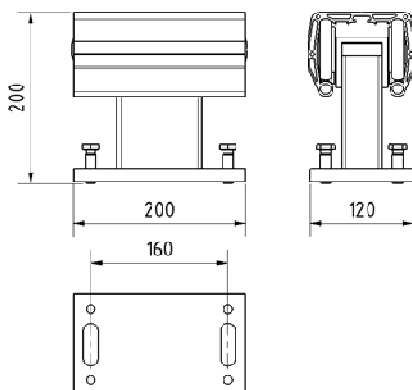

Datenblatt Rollbock RB4

GL [mm]	DL [mm]	EL [mm]	EA [mm]	EB [mm]	EL _{effektiv} [mm]	zul. Masse [kg]	zul. Metermasse [kg/m]	FL [mm]
2800	2000	800	150	150	500	147	52	1000
3500	2500	1000	150	150	700	161	46	1200
4200	3000	1200	150	150	900	170	40	1400
4900	3500	1400	150	150	1100	176	36	1600
5600	4000	1600	150	150	1300	181	32	1800
6300	4500	1800	150	150	1500	185	29	2000
7000	5000	2000	150	150	1700	187	27	2200
7700	5500	2200	150	150	1900	190	25	2400
8400	6000	2400	150	150	2100	192	23	2600

Datenblatt Rollbock RB6

GL [mm]	DL [mm]	EL [mm]	EA [mm]	EB [mm]	EL _{effektiv} [mm]	zul. Masse [kg]	zul. Metermasse [kg/m]	FL [mm]
4200	3000	1200	155	155	890	287	68	1400
4900	3500	1400	155	155	1090	307	63	1600
5600	4000	1600	155	155	1290	322	57	1800
6300	4500	1800	155	155	1490	334	53	2000
7000	5000	2000	155	155	1690	344	49	2200
7700	5500	2200	155	155	1890	352	46	2400
8400	6000	2400	155	155	2090	359	43	2600
9100	6500	2600	155	155	2290	365	40	2800
9800	7000	2800	155	155	2490	370	38	3000
10500	7500	3000	155	155	2690	374	36	3200
11200	8000	3200	155	155	2890	378	34	3400

Datenblatt Rollbock RB8

GL	DL	EL	EA	EB	EL _{effektiv}	zul. Masse	zul. Metermasse	FL
[mm]	[mm]	[mm]	[mm]	[mm]	[mm]	[kg]	[kg/m]	[mm]
5600	4000	1600	225	225	1150	328	59	1800
6300	4500	1800	225	225	1350	340	54	2000
7000	5000	2000	225	225	1550	349	50	2200
7700	5500	2200	225	225	1750	356	46	2400
8400	6000	2400	225	225	1950	362	43	2600
9100	6500	2600	225	225	2150	367	40	2800
9800	7000	2800	225	225	2350	371	38	3000
10500	7500	3000	225	225	2550	375	36	3200
11200	8000	3200	225	225	2750	378	34	3400
11900	8500	3400	225	225	2950	381	32	3600
12600	9000	3600	225	225	3150	383	30	3800