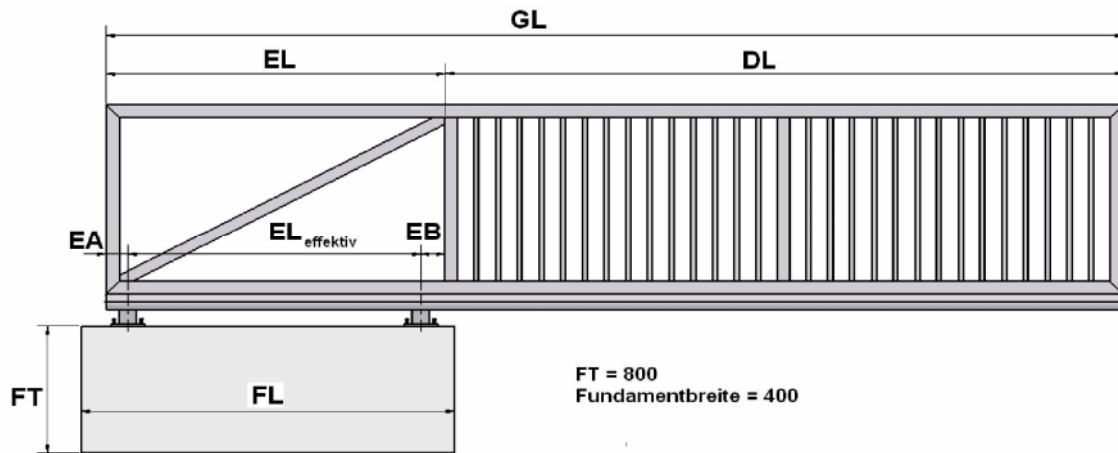

Datenblatt Rollbock RB4

GL [mm]	DL [mm]	EL [mm]	EA [mm]	EB [mm]	EL _{effektiv} [mm]	zul. Masse [kg]	zul. Metermasse [kg/m]	FL [mm]
2800	2000	800	150	150	500	147	52	1000
3500	2500	1000	150	150	700	161	46	1200
4200	3000	1200	150	150	900	170	40	1400
4900	3500	1400	150	150	1100	176	36	1600
5600	4000	1600	150	150	1300	181	32	1800
6300	4500	1800	150	150	1500	185	29	2000
7000	5000	2000	150	150	1700	187	27	2200
7700	5500	2200	150	150	1900	190	25	2400
8400	6000	2400	150	150	2100	192	23	2600

Datenblatt Rollbock RB6

GL [mm]	DL [mm]	EL [mm]	EA [mm]	EB [mm]	EL _{effektiv} [mm]	zul. Masse [kg]	zul. Metermasse [kg/m]	FL [mm]
4200	3000	1200	155	155	890	287	68	1400
4900	3500	1400	155	155	1090	307	63	1600
5600	4000	1600	155	155	1290	322	57	1800
6300	4500	1800	155	155	1490	334	53	2000
7000	5000	2000	155	155	1690	344	49	2200
7700	5500	2200	155	155	1890	352	46	2400
8400	6000	2400	155	155	2090	359	43	2600
9100	6500	2600	155	155	2290	365	40	2800
9800	7000	2800	155	155	2490	370	38	3000
10500	7500	3000	155	155	2690	374	36	3200
11200	8000	3200	155	155	2890	378	34	3400

Datenblatt Rollbock RB8

GL	DL	EL	EA	EB	EL _{effektiv}	zul. Masse	zul. Metermasse	FL
[mm]	[mm]	[mm]	[mm]	[mm]	[mm]	[kg]	[kg/m]	[mm]
5600	4000	1600	225	225	1150	328	59	1800
6300	4500	1800	225	225	1350	340	54	2000
7000	5000	2000	225	225	1550	349	50	2200
7700	5500	2200	225	225	1750	356	46	2400
8400	6000	2400	225	225	1950	362	43	2600
9100	6500	2600	225	225	2150	367	40	2800
9800	7000	2800	225	225	2350	371	38	3000
10500	7500	3000	225	225	2550	375	36	3200
11200	8000	3200	225	225	2750	378	34	3400
11900	8500	3400	225	225	2950	381	32	3600
12600	9000	3600	225	225	3150	383	30	3800