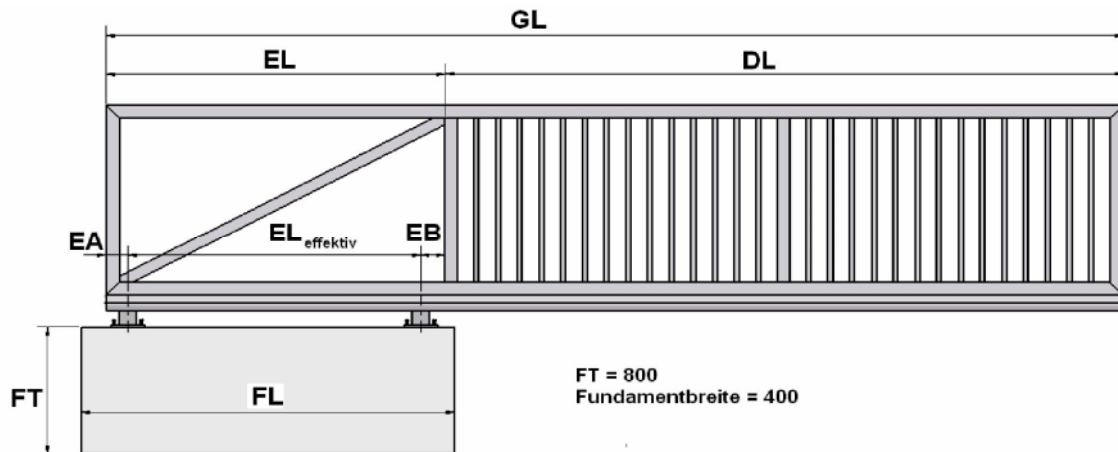

Datenblatt Rollbock RB4

GL [mm]	DL [mm]	EL [mm]	EA [mm]	EB [mm]	EL _{effektiv} [mm]	zul. Masse [kg]	zul. Metermasse [kg/m]	FL [mm]
2800	2000	800	150	150	500	147	52	1000
3500	2500	1000	150	150	700	161	46	1200
4200	3000	1200	150	150	900	170	40	1400
4900	3500	1400	150	150	1100	176	36	1600
5600	4000	1600	150	150	1300	181	32	1800
6300	4500	1800	150	150	1500	185	29	2000
7000	5000	2000	150	150	1700	187	27	2200
7700	5500	2200	150	150	1900	190	25	2400
8400	6000	2400	150	150	2100	192	23	2600

Datenblatt Rollbock RB6

GL [mm]	DL [mm]	EL [mm]	EA [mm]	EB [mm]	EL _{effektiv} [mm]	zul. Masse [kg]	zul. Metermasse [kg/m]	FL [mm]
4200	3000	1200	155	155	890	287	68	1400
4900	3500	1400	155	155	1090	307	63	1600
5600	4000	1600	155	155	1290	322	57	1800
6300	4500	1800	155	155	1490	334	53	2000
7000	5000	2000	155	155	1690	344	49	2200
7700	5500	2200	155	155	1890	352	46	2400
8400	6000	2400	155	155	2090	359	43	2600
9100	6500	2600	155	155	2290	365	40	2800
9800	7000	2800	155	155	2490	370	38	3000
10500	7500	3000	155	155	2690	374	36	3200
11200	8000	3200	155	155	2890	378	34	3400

Datenblatt Rollbock RB8

GL	DL	EL	EA	EB	EL _{effektiv}	zul. Masse	zul. Metermasse	FL
[mm]	[mm]	[mm]	[mm]	[mm]	[mm]	[kg]	[kg/m]	[mm]
5600	4000	1600	225	225	1150	328	59	1800
6300	4500	1800	225	225	1350	340	54	2000
7000	5000	2000	225	225	1550	349	50	2200
7700	5500	2200	225	225	1750	356	46	2400
8400	6000	2400	225	225	1950	362	43	2600
9100	6500	2600	225	225	2150	367	40	2800
9800	7000	2800	225	225	2350	371	38	3000
10500	7500	3000	225	225	2550	375	36	3200
11200	8000	3200	225	225	2750	378	34	3400
11900	8500	3400	225	225	2950	381	32	3600
12600	9000	3600	225	225	3150	383	30	3800